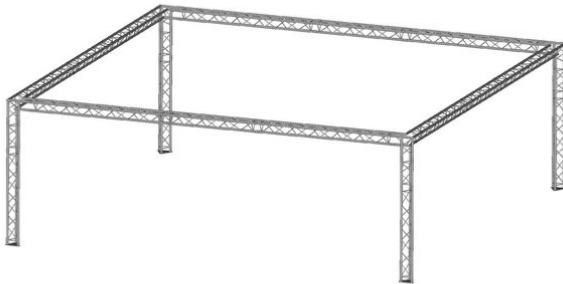

alutruss

Truss set DECOLOCK DQ3 tip top 3.8x2.8x2.4m (WxDxH)

Réf. : 20000066
GTIN:

L'article n'est plus disponible.

alutruss

Truss set DECOLOCK DQ3 tip top 3.8x2.8x2.4m (WxDxH)

Réf. : 20000066
GTIN:

Caractéristiques:

ALUTRUSS Traverse 3 points DECOLOCK DQ3-1000

Système de traverse 3 points universel de conception légère

- Alliage d'aluminium pour un look classique et high-tech
 - Montage rapide, efficace et fiable grâce aux connecteurs coniques Quick-Lock
 - Un vaste choix de longueurs, d'éléments circulaires et d'angles offre un maximum de flexibilité
 - Constructions spéciales selon les spécifications du client sur demande
 - Tube porteur: 35 mm
 - Chaque couleur RAL disponible sur demande
 - Modèles à disponibles
 - Certifié TÜV Süd
 - Pour des domaines d'application tels que: Théâtre; Agencement de salons et magasin; Installation; Scène
- L'étendue des fournitures