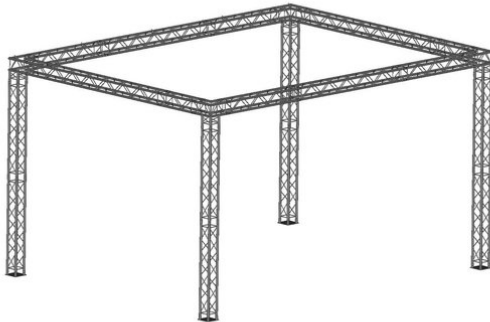

alutruss

Truss set DECOLOCK DQ4 3.8x2.8x2.4m (WxDxH)

Réf.: 20000068
GTIN:

L'article n'est plus disponible.

alutruss

Truss set DECOLOCK DQ4 3.8x2.8x2.4m (WxDxH)

Réf. : 20000068
GTIN:

Caractéristiques:

ALUTRUSS Traverse 4 voies DQ4-1000 DECOLOCK

Système de traverse 4 points universel de conception légère

- Alliage d'aluminium pour un look classique et high-tech
 - Montage rapide, efficace et fiable grâce aux connecteurs coniques Quick-Lock
 - Un vaste choix de longueurs, d'éléments circulaires et d'angles offre un maximum de flexibilité
 - Constructions spéciales selon les spécifications du client sur demande
 - Tube porteur: 35 mm
 - Chaque couleur RAL disponible sur demande
 - Modèles à disponibles
 - Certifié TÜV Süd
 - Pour des domaines d'application tels que: Théâtre; Agencement de salons et magasin; Installation; Scène
- L'étendue des fournitures