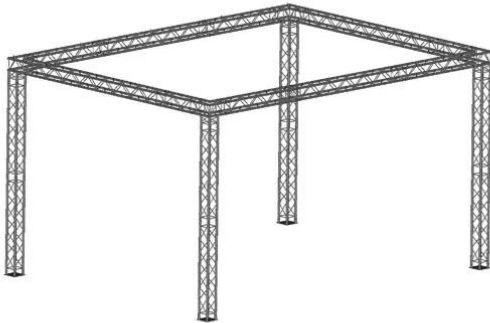

alutruss

Truss set DECOLOCK DQ4 3.8x2.8x2.4m (WxDxH)

Réf. : 20000068
GTIN:

alutruss

Truss set DECOLOCK DQ4 3.8x2.8x2.4m (WxDxH)

Réf. : 20000068
GTIN:

Caractéristiques:

ALUTRUSS Traverse 4 voies DQ4-1000 DECOLOCK

Système de traverse 4 points universel de conception légère

- Alliage d'aluminium pour un look classique et high-tech
- Montage rapide, efficace et fiable grâce aux connecteurs coniques QUICK-LOCK
- Un vaste choix de longueurs, d'éléments circulaires et d'angles offre un maximum de flexibilité
- Constructions spéciales selon les spécifications du client sur demande
- Tube porteur: 35 mm
- Chaque couleur RAL disponible sur demande
- Modèles à disponibles
- Certifié TÜV Süd
- Pour des domaines d'application tels que: Théâtre; Agencement de salons et magasin; installation; scène