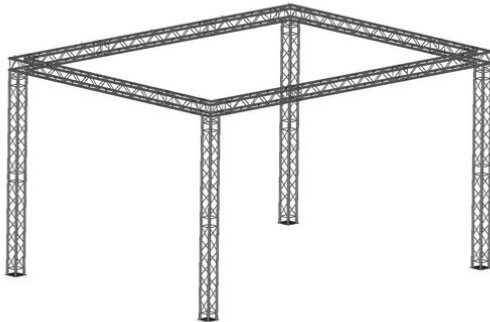

alutruss

Truss set QUADLOCK 5x4x3m (WxDxH)

Réf. : 20000073

GTIN:

L'article n'est plus disponible.

alutruss

Truss set QUADLOCK 5x4x3m (WxDxH)

Réf. : 20000073

GTIN:

Caractéristiques:

ALUTRUSS Traverse 4 voies 6082-2000 QUADLOCK

Système de traverses 4 points

- Alliage solide EN-AW 6082 pour une grande capacité de charge
- Tubes en aluminium de haute qualité de 50 mm de diamètre
- Poids réduit
- Distance entre les centres de trou : 240 mm
- Montage facile
- Tube porteur: 50 mm
- Certifié TÜV Süd
- Pour des domaines d'application tels que: Théâtre; Agencement de salons et magasin; Clubs/Écoles de danse
- Vous trouverez de plus amples informations sur ce produit dans la rubrique « Téléchargements » de la fiche technique
- L'étendue des fournitures
- 1 x set de connecteurs

ALUTRUSS Traverse 4 voies 6082-2500 QUADLOCK

Système de traverses 4 points

- Alliage solide EN-AW 6082 pour une grande capacité de charge
 - Tubes en aluminium de haute qualité de 50 mm de diamètre
 - Poids réduit
 - Distance entre les centres de trou : 240 mm
 - Montage facile
 - Tube porteur: 50 mm
 - Certifié TÜV Süd
 - Pour des domaines d'application tels que: Théâtre; Agencement de salons et magasin; Clubs/Écoles de danse
 - Vous trouverez de plus amples informations sur ce produit dans la rubrique « Téléchargements » de la fiche technique
- L'étendue des fournitures
- 1 x set de connecteurs

ALUTRUSS Traverse 4 voies 6082-3000 QUADLOCK

Système de traverses 4 points

- Alliage solide EN-AW 6082 pour une grande capacité de charge
- Tubes en aluminium de haute qualité de 50 mm de diamètre
- Poids réduit
- Distance entre les centres de trou : 240 mm
- Montage facile
- Tube porteur: 50 mm
- Certifié TÜV Süd
- Pour des domaines d'application tels que: Théâtre; Agencement de salons et magasin; Clubs/Écoles de danse
- Vous trouverez de plus amples informations sur ce produit dans la rubrique « Téléchargements » de la fiche technique