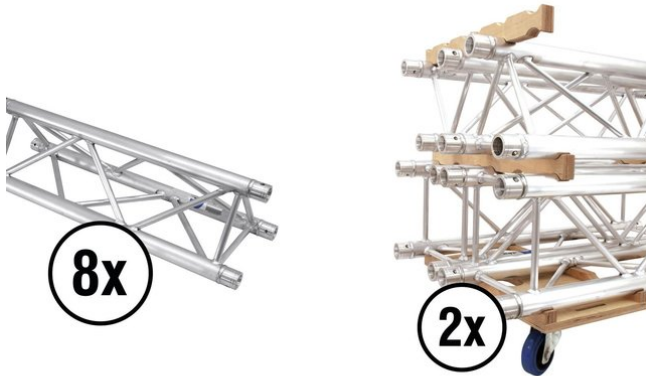

alutruss

Ensemble TRILOCK E-GL33 2000 + chariot à traverses

Réf. : 20000087

GTIN:

Prix de catalogue: 2557.31 €
TVA 19% incl.

alutruss

Ensemble TRILOCK E-GL33 2000 + chariot à traverses

Réf. : 20000087

GTIN:

Caractéristiques:

ALUTRUSS Traverse 3 voies E-GL33 2000 TRILOCK

Système de traverses 3 points

1. Poids réduit
   - Montage facile
   - Tube porteur: 50 mm
   - Made in Europe
   - Pour des domaines d'application tels que: Théâtre; Agencement de salons et magasin; Clubs/Écoles de danse
   - Vous trouverez de plus amples informations sur ce produit dans la rubrique « Téléchargements » de la fiche technique
2. L'étendue des fournitures
3. 1 x set de connecteurs

ALUTRUSS Chariot à traverses, combiné pour 3 roulettes

Chariot de transport pour traverses QUADLOCK et TRILOCK