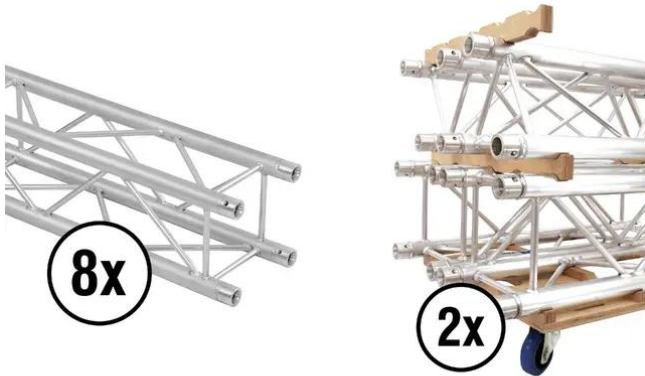

alutruss

Ensemble QUADLOCK QL-ET34-2000 + chariot à traverses

Réf. : 20000088
GTIN: 4026397583229

alutruss

Ensemble QUADLOCK QL-ET34-2000 + chariot à traverses

Réf. : 20000088
GTIN: 4026397583229

Caractéristiques:

ALUTRUSS Traverse 4 voies QL-ET34-2000 QUADLOCK

Système de traverses 4 points

- Alliage solide EN-AW 6082 pour une grande capacité de charge
- Tubes en aluminium de haute qualité de 50 mm de diamètre
- Poids réduit
- Distance entre les centres de trou : 240 mm
- Montage facile
- Tube porteur: 50 mm
- Made in Europe
- Pour des domaines d'application tels que: Théâtre; Agencement de salons et magasin; clubs/écoles de danse
- Vous trouverez de plus amples informations sur ce produit dans la rubrique « Téléchargements » de la fiche technique

ALUTRUSS Chariot à traverses, combiné pour 3 roulettes

~~Chariot de transport pour traverses QUADLOCK et TRILOCK~~