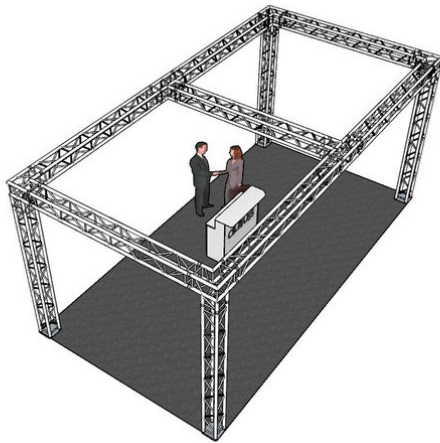

alutruss

Jeu de traverses QUADLOCK 6082 rectangle 7,71 x 4 x 3,5 m (L x P x H)

Réf. : 20000377

GTIN:

Prix de catalogue: 8209.81 €
TVA 19% incl.

alutruss

Jeu de traverses QUADLOCK 6082 rectangle 7,71 x 4 x 3,5 m (L x P x H)

Réf. : 20000377

GTIN:

Caractéristiques:

ALUTRUSS Traverses 4 voies 6082-3000 QUADLOCK

Système de traverses 4 points

- Alliage solide EN-AW 6082 pour une grande capacité de charge
- Tubes en aluminium de haute qualité de 50 mm de diamètre
- Poids réduit
- Distance entre les centres de trou : 240 mm
- Montage facile
- Tube porteur: 50 mm
- Certifié TÜV Süd
- Pour des domaines d'application tels que: Théâtre; Agencement de salons et magasin; Clubs/Écoles de danse
- Vous trouverez de plus amples informations sur ce produit dans la rubrique « Téléchargements » de la fiche technique
- L'étendue des fournitures
- 1 x set de connecteurs

ALUTRUSS Coin 3 voies 90° 6082L-30 QUADLOCK