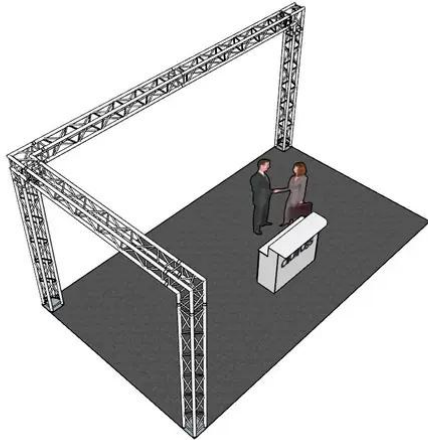

alutruss

Jeu de traverses QUADLOCK 6082 forme L 7 x 4 x 3,5 m (L x P x H)

Réf. : 20000380
GTIN:

Prix de catalogue: 4104.31 €
TVA 19% incl.

alutruss

Jeu de traverses QUADLOCK 6082 forme L 7 x 4 x 3,5 m (L x P x H)

Réf. : 20000380
GTIN:

Caractéristiques:

ALUTRUSS Traverse 4 voies 6082-3000 QUADLOCK

Système de traverses 4 points

- Alliage solide EN-AW 6082 pour une grande capacité de charge
- Tubes en aluminium de haute qualité de 50 mm de diamètre
- Poids réduit
- Distance entre les centres de trou : 240 mm
- Montage facile
- Tube porteur: 50 mm
- Certifié TÜV Süd
- Pour des domaines d'application tels que: Théâtre; Agencement de salons et magasin; clubs/écoles de danse
- Vous trouverez de plus amples informations sur ce produit dans la rubrique « Téléchargements » de la fiche technique
- L'étendue des fournitures
- 1 x set de connecteurs

ALUTRUSS Coin 2 voies 90° 6082C-21 QUADLOCK