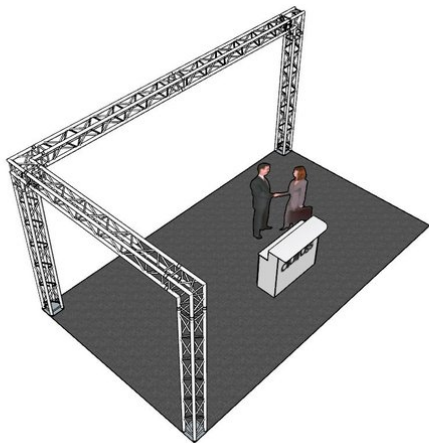

alutruss

Jeu de traverses QUADLOCK 6082 forme L 7 x 4 x 3,5 m (L x P x H)

Réf. : 20000380
GTIN:

Prix de catalogue: 4104.31 €
TVA 19% incl.

alutruss

Jeu de traverses QUADLOCK 6082 forme L 7 x 4 x 3,5 m (L x P x H)

Réf. : 20000380
GTIN:

Caractéristiques:

ALUTRUSS Traverse 4 voies 6082-3000 QUADLOCK

Système de traverses 4 points

- Alliage solide EN-AW 6082 pour une grande capacité de charge
- Tubes en aluminium de haute qualité de 50 mm de diamètre
- Poids réduit
- Distance entre les centres de trou : 240 mm
- Montage facile
- Tube porteur: 50 mm
- Certifié TÜV Süd
- Pour des domaines d'application tels que: Théâtre; Agencement de salons et magasin; Clubs/Écoles de danse
- Vous trouverez de plus amples informations sur ce produit dans la rubrique « Téléchargements » de la fiche technique
- L'étendue des fournitures
- 1 x set de connecteurs

ALUTRUSS Coin 2 voies 90° 6082C-21 QUADLOCK