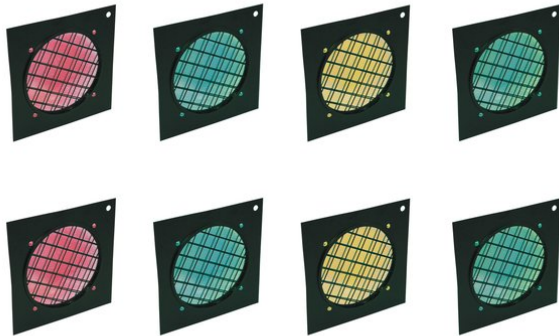

eurolite®

Set 8x Dichroic filter, black frame PAR-56, assorted

Réf. : 20000507

GTIN:

L'article n'est plus disponible.

eurolite®

Set 8x Dichroic filter, black frame PAR-56, assorted

Réf. : 20000507

GTIN:

Caractéristiques:

EUROLITE Filtre dichroïque jaune, cadre noir PAR-56

Filtre

dichroïque

- La solution professionnelle !
- Filtre de couleur avec une uniformité maximale
- Plus de décoloration, plus de brûlure
- Pour colorer un cône de lumière blanche
- Utilisable dans les cadres pour filtres de couleur
- Disponible en plusieurs couleurs

EUROLITE Green Dichroic Filter black Frame PAR-56

Filtre

dichroïque

- The professional solution!
- Color filter with highest constancy
- No more fading-out and burn-outs