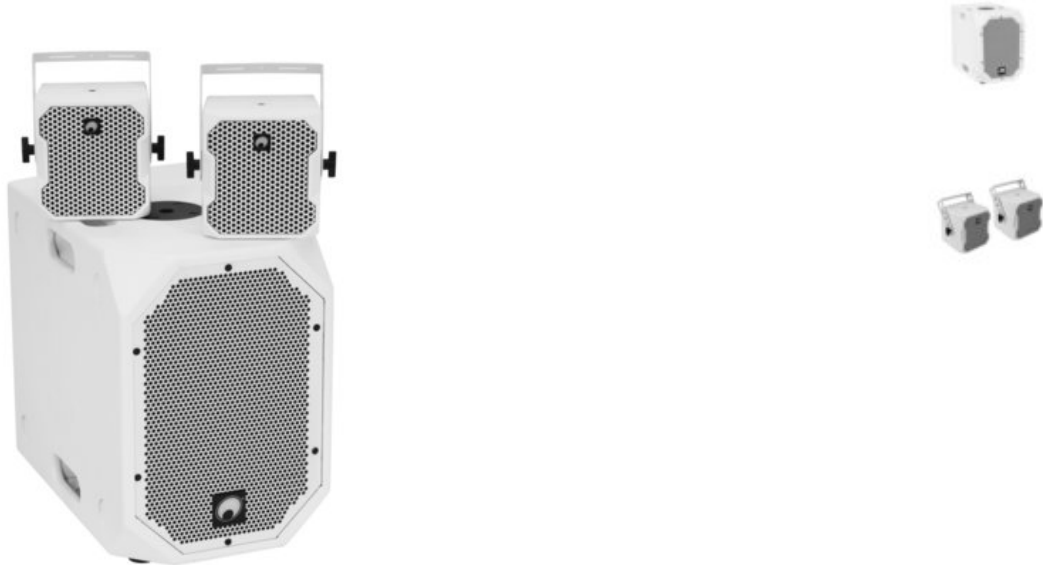

## OMNITRONIC Ensemble BOB-10A blanc + 2 x BOB-4 blanc

Subwoofer BOB-10A actif, 2 x enceinte satellite 4" BOB-4

Réf. : 2000535

GTIN:

**Prix de catalogue: 665.21 €**

TVA 19% incl.

#### OMNITRONIC Subwoofer BOB-10A actif blanc

Subwoofer 10" avec DSP et Bluetooth pour la série BOB

- Subwoofer bass-reflex 10" avec DSP et puissance RMS de 900 W
- Extensible de manière flexible avec les satellites BOB-4 pour un fonctionnement en 2.1, 4.1 et 8.1
- Amplificateur de classe D commandé par DSP (300 W + 2 x 300 W)
- Volume réglable séparément pour le subwoofer et les satellites
- Commutation mono stéréo
- Processeur de signal numérique
- Commandé via Bluetooth
- Pour des domaines d'application tels que: DJ itinérants / artistes solos; Agencement de salons et magasin; Installation; Home entertainment; Restaurants, bars et hôtels; Présentations produit et interventions
- 4 poignées de transport robustes
- Presets DSP: FLAT; DJ; LIVE; SPEECH

#### OMNITRONIC Enceinte BOB-4 16 Ohm blanche 2x

2 x enceinte satellite 4" et fixation pour la série BOB

- Paire de haut-parleurs 16 ohms avec haut-parleur 4" à large bande
- Pour l'extension du subwoofer BOB-10 A pour un fonctionnement en 2.1, 4.1 et 8.1
- L'adaptateur pour accessoires est nécessaire pour le montage sur trépied

---

**Bobine mobile graves 2"**

---

Type d'enceinte:	Subwoofer
Type de construction:	Bassreflex
Poignée de transport:	4 Pièce
Matériau:	MDF (panneaux de fibres à densité moyenne), 15 mm
Couleur:	Blanc, Surface structurée
Dimension:	Largeur : 30 cm Profondeur : 47 cm Hauteur : 43 cm
Poids:	17,00 kg