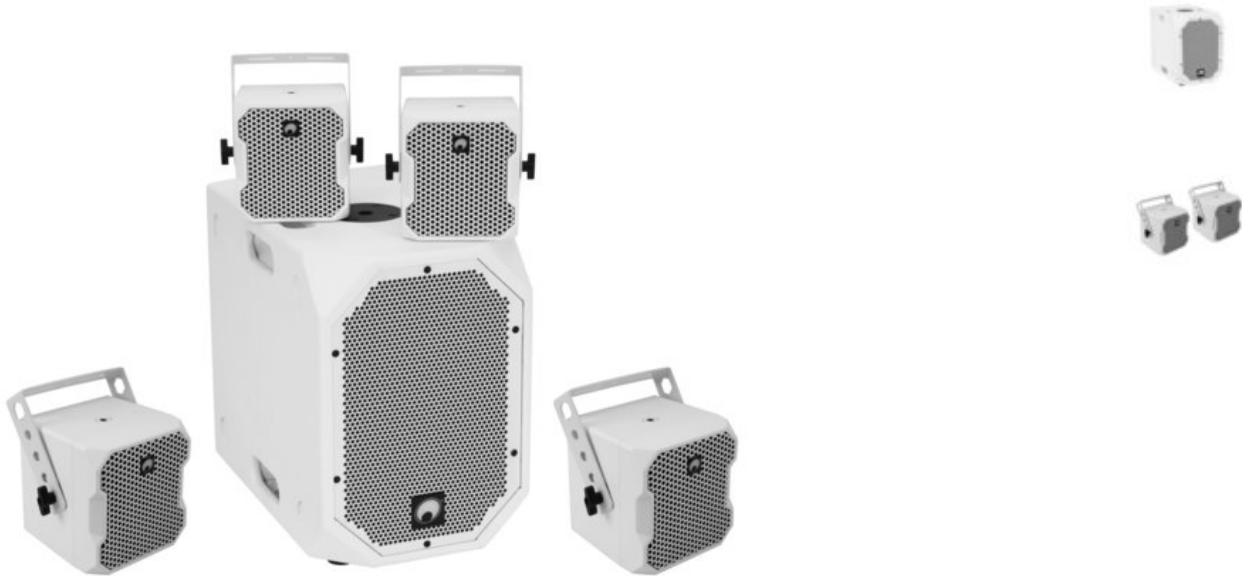

OMNITRONIC Ensemble BOB-10A blanc + 4 x BOB-4 blanc

Subwoofer BOB-10A actif, 4 x enceinte satellite 4" BOB-4

Réf. : 2000536

GTIN:

Prix de catalogue: 796.11 €

TVA 19% incl.

Caractéristiques:

OMNITRONIC Subwoofer BOB-10A actif blanc

Subwoofer 10" avec DSP et Bluetooth pour la série BOB

- Subwoofer bass-reflex 10" avec DSP et puissance RMS de 900 W
- Extensible de manière flexible avec les satellites BOB-4 pour un fonctionnement en 2.1, 4.1 et 8.1
- Amplificateur de classe D commandé par DSP (300 W + 2 x 300 W)
- Volume réglable séparément pour le subwoofer et les satellites
- Commutation mono stéréo
- Processeur de signal numérique
- Commandé via Bluetooth
- Pour des domaines d'application tels que: DJ itinérants / artistes solos; Agencement de salons et magasin; Installation; Home entertainment; Restaurants, bars et hôtels; Présentations produit et interventions
- 4 poignées de transport robustes
- Presets DSP: FLAT; DJ; LIVE; SPEECH

2 x enceinte satellite 4" et fixation pour la série BOB

- Paire de haut-parleurs 16 ohms avec haut-parleur 4" à large bande
- Pour l'extension du subwoofer BOB-10 A pour un fonctionnement en 2.1, 4.1 et 8.1
- L'adaptateur pour accessoires est nécessaire pour le montage sur trépied

Bobine mobile graves 2"

Type d'enceinte:	Subwoofer
Type de construction:	Bassreflex
Poignée de transport:	4 Pièce
Matériau:	MDF (panneaux de fibres à densité moyenne), 15 mm
Couleur:	Blanc, Surface structurée
Dimension:	Largeur : 30 cm Profondeur : 47 cm Hauteur : 43 cm
Poids:	17,00 kg