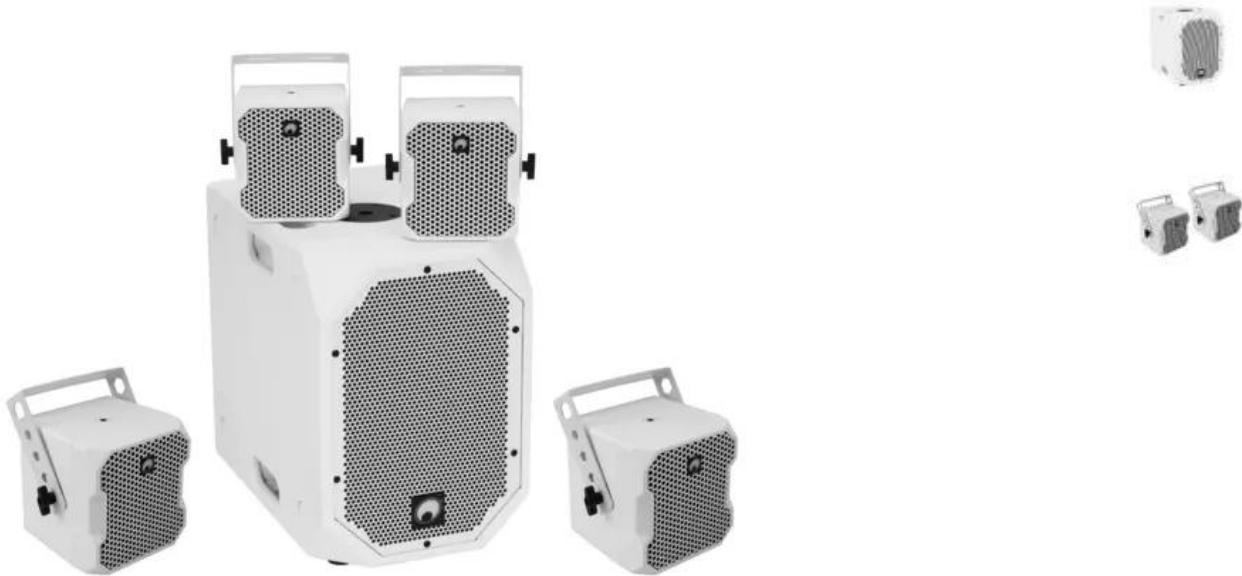

OMNITRONIC Ensemble BOB-10A blanc + 4 x BOB-4 blanc

Subwoofer BOB-10A actif, 4 x enceinte satellite 4" BOB-4

Réf. : 2000536

GTIN: 4026397651386

Caractéristiques:

- Subwoofer bass-reflex 10" avec DSP et puissance RMS de 900 W
- Extensible de manière flexible avec les satellites BOB-4 pour un fonctionnement en 2.1, 4.1 et 8.1
- Amplificateur de classe D commandé par DSP (300 W + 2 x 300 W)
- Volume réglable séparément pour le subwoofer et les satellites
- Commutation mono stéréo
- Processeur de signal numérique
- Presets DSP: FLAT; DJ; LIVE; SPEECH
- Commandé via Bluetooth
- Métalgrille en blanc avec mousse acoustique
- 4 poignées de transport robustes
- Pour des domaines d'application tels que: DJ itinérants / artistes solos; Agencement de salons et magasin; installation; Home entertainment; Restaurants, bars et hôtels; Présentations produit et interventions
- <p>OMNITRONIC Enceinte BOB-4 16 Ohm blanche 2x
- <h2 class="featureSatz">2 x enceinte satellite 4" et fixation pour la série BOB</h2>Paire de haut-parleurs 16 ohms avec haut-parleur 4" à large bande
- Pour l'extension du subwoofer BOB-10 A pour un fonctionnement en 2.1, 4.1 et 8.1
- L'adaptateur pour accessoires est nécessaire pour le montage sur trépied
- Possibilité de relier 2 satellites par étrier et câble d'extension (accessoires)
- Boîtier en plastique ABS avec inserts filetés M8 et M10
- Avec étrier
- Métalgrille en blanc avec mousse acoustique
- Pour des domaines d'application tels que: DJ itinérants / artistes solos; Agencement de salons et magasin; installation; Home entertainment; Restaurants, bars et hôtels; Présentations produit et interventions