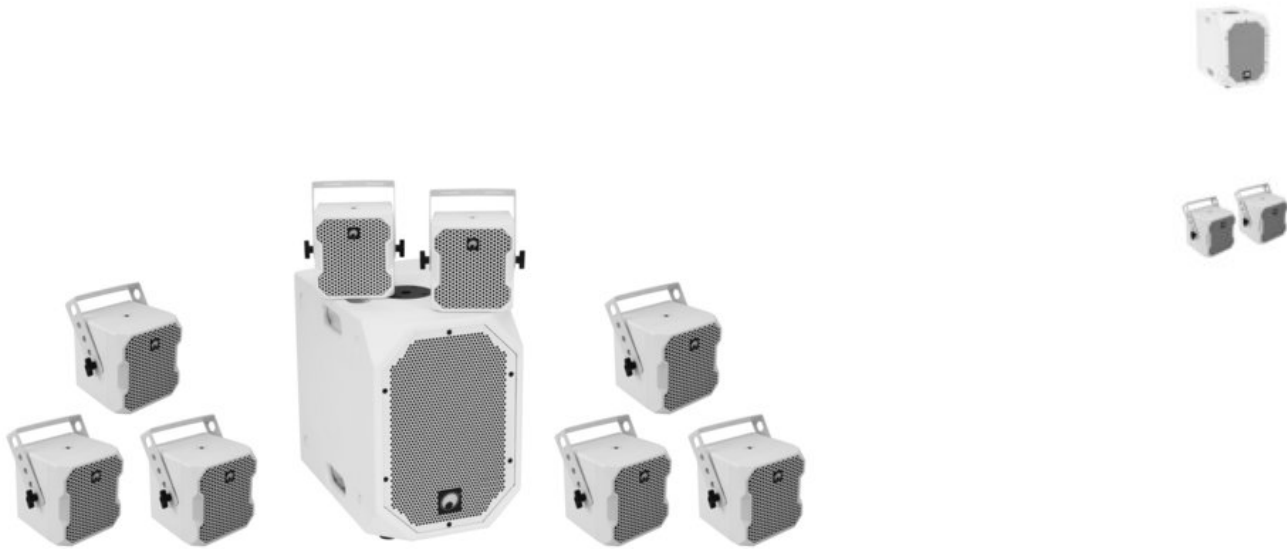

OMNITRONIC Ensemble BOB-10A blanc + 8 x BOB-4 blanc

Subwoofer BOB-10A actif, 8 x enceinte satellite 4" BOB-4

Réf. : 2000537

GTIN:

Prix de catalogue: 1057.91 €

TVA 19% incl.

Caractéristiques:

OMNITRONIC Subwoofer BOB-10A actif blanc

Subwoofer 10" avec DSP et Bluetooth pour la série BOB

- Subwoofer bass-reflex 10" avec DSP et puissance RMS de 900 W
- Extensible de manière flexible avec les satellites BOB-4 pour un fonctionnement en 2.1, 4.1 et 8.1
- Amplificateur de classe D commandé par DSP (300 W + 2 x 300 W)
- Volume réglable séparément pour le subwoofer et les satellites
- Commutation mono stéréo
- Processeur de signal numérique
- Commandé via Bluetooth
- Pour des domaines d'application tels que: DJ itinérants / artistes solos; Agencement de salons et magasin; Installation; Home entertainment; Restaurants, bars et hôtels; Présentations produit et interventions
- 4 poignées de transport robustes
- Presets DSP: FLAT; DJ; LIVE; SPEECH

2 x enceinte satellite 4" et fixation pour la série BOB

- Paire de haut-parleurs 16 ohms avec haut-parleur 4" à large bande
- Pour l'extension du subwoofer BOB-10 A pour un fonctionnement en 2.1, 4.1 et 8.1
- L'adaptateur pour accessoires est nécessaire pour le montage sur trépied

Bobine mobile graves 2"

Type d'enceinte:	Subwoofer
Type de construction:	Bassreflex
Poignée de transport:	4 Pièce
Matériau:	MDF (panneaux de fibres à densité moyenne), 15 mm
Couleur:	Blanc, Surface structurée
Dimension:	Largeur : 30 cm Profondeur : 47 cm Hauteur : 43 cm
Poids:	17,00 kg