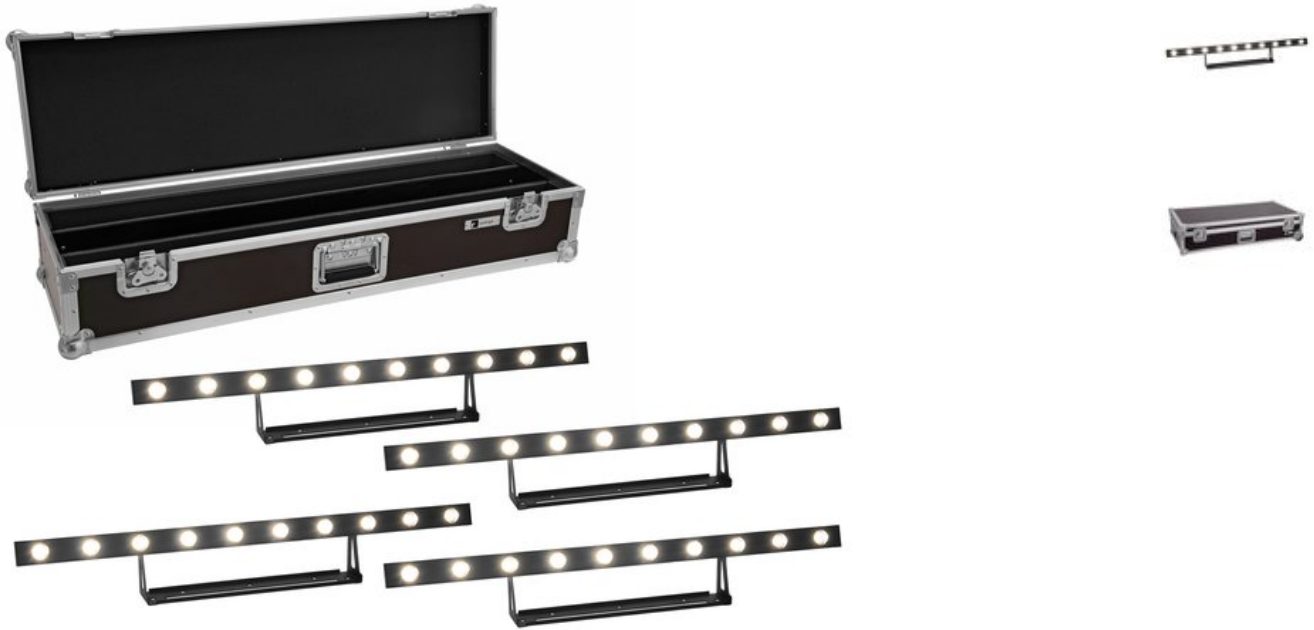

EUROLITE Jeu 4 x LED STP-10 Sunbar 3200 K 10 x 5 W barre lumineuse + mallette 0000616
4 x barre lumineuse LED à effet faisceau blanc chaud, flightcase PRO inclus GTIN:

L'article n'est plus disponible.

Caractéristiques:

EUROLITE LED STP-10 Sunbar 3200 K 10 x 5 W barre lumineuse 6°

Barre lumineuse LED à effet Beam blanc chaud et angle de départ réduit

- 10 LED puissantes 5 W high-power blanc chaud (WW)
 commandé individuellement LEDs
- Dimmer électronique
- Effet stroboscope
- Programmes de spectacle intégrés
- Commandé via DMX; Commande de la musique via Microphone; Fonction maître/esclave; stand-alone
- Avec un Angle de départ de 6°
- L'appareil est refroidi par refroidissement par convection passive
- Déjà préprogrammé pour %: Light 'J'; LED PC-Control 512; Light Captain
- Écran LED 7 segments 4 chiffres
- Entrée et sortie secteur pour interconnecter facilement jusqu'à 8 appareils
- Pour des domaines d'application tels que: Clubs/Écoles de danse; Installation; Scène; Restaurants, bars et hôtels
- Fonctionnement silencieux
- Possibilité d'utilisation: Volant

L'étendue des fournitures

- 1 x projecteur, 1 x câble secteur/câble d'alimentation, 1 x mode d'emploi, 1 x prise

ROADINGER Flightcase 4 x LED STP-7

Flightcase PRO pour 4 x LED Eurolite STP-7

- ,
- Matériel de marque

Logistique