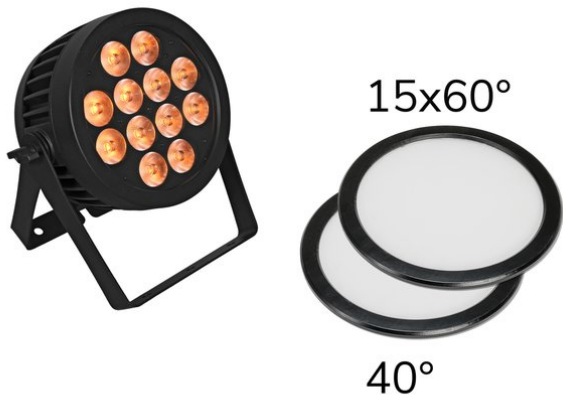

eurolite®

LED IP PAR 12 x 9 W QCL Spot + 2 x disque diffuseur (15 x 60° et 40°)

Projecteur résistant aux intempéries, 12 LED SCL et mélange de couleurs RGBA/CW/WW+UV, 2 x disque diffuseur incl.

Réf. : 20000673

GTIN: 4026397362343

Prix de catalogue: 593.81 €
TVA 19% incl.

eurolite®

LED IP PAR 12 x 9 W QCL Spot + 2 x disque diffuseur (15 x 60° et 40°)

Projecteur résistant aux intempéries, 12 LED SCL et mélange de couleurs RGBA/CW/WW+UV, 2 x disque diffuseur incl.

Réf. : 20000673

GTIN: 4026397362343

Caractéristiques:

EUROLITE Spot SCL LED IP PAR 12 x 9 W

Projecteur (IP65) résistant aux intempéries, 12 x 9 W LED et mélange de couleurs 7in1 SCL RGB/CW/WW/A/UV

- 12 LED puissantes 9 W COB (Chip-on-board) 7in1 SCL RGB/CW/WW/A/UV (mélange de couleurs homogène)
- Mélange de couleurs en continu; changement de couleur réglable; fondu enchaîné des couleurs réglable; Dimmer électronique
- Effet stroboscope
- Choix de couleur direct pour 28 couleurs
- L'appareil est refroidi par refroidissement par convection passive
- Commandé via DMX; Télécommande infrarouge; stand-alone
- Exempt de scintillements
- Avec un Angle de départ de 15°
- Avec Double étrier