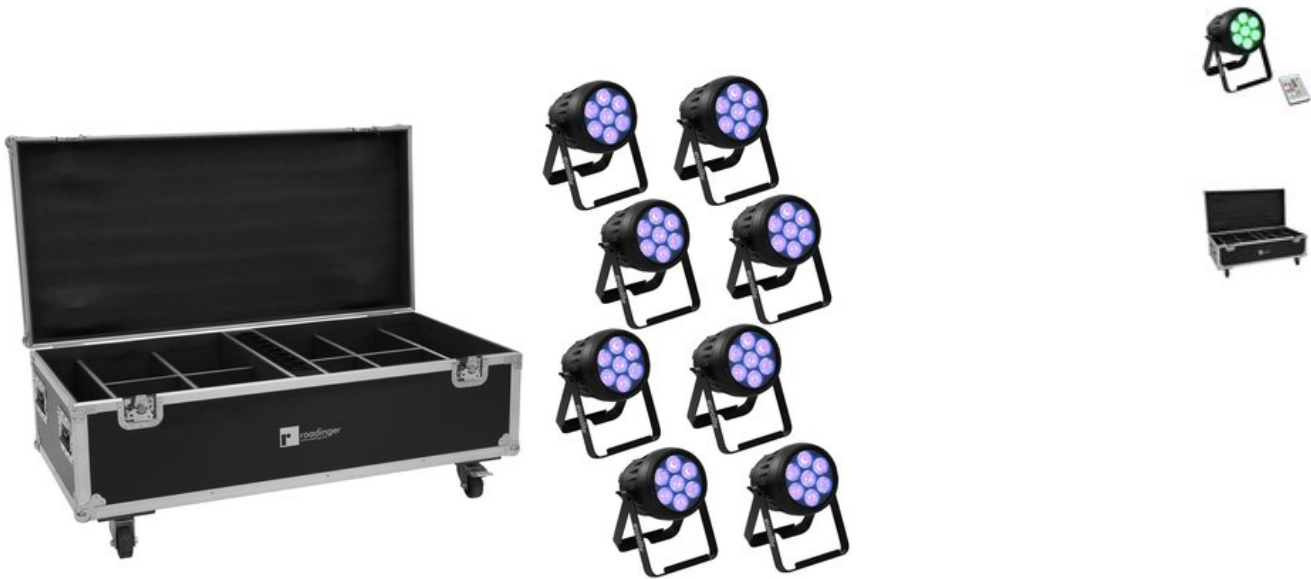

L'article n'est plus disponible.

Caractéristiques:

EUROLITE AKKU IP PAR 7 QCL WDMX

Projecteur AKKU IP65 à LED RGBW, WDMX, filtres frost et télécommande infrarouge

- Émetteur-récepteur W-DMX intégré pour un contrôle DMX sans fil
- Deux filtres givrés supplémentaires pour une lumière homogène et douce
- Durée de fonctionnement jusqu'à 9h en fonction du programme utilisé
- 7 LED puissantes 8 W high-power 4in1 QCL RGBW (mélange de couleurs homogène)
- Fonction d'éclairage de secours en cas de panne de courant; mélange de couleurs en continu; changement de couleur réglable; fondu enchaîné des couleurs réglable; Dimmer électronique; vitesse du variateur (réponse à un saut) réglable; balance des blancs
- Effet stroboscope
- 36 programmes de spectacle intégrés
- Choix de couleur direct pour 15 couleurs
- L'appareil est refroidi par refroidissement par convection passive
- Commandé via DMX; W-DMX by Wireless Solution; stand-alone; Télécommande infrarouge; Fonction maître/esclave; Commande de la musique via Microphone
- Exempt de scintillements
- Avec un Angle de départ de 8°
- Avec Double étrier
- Écran OLED
- Convient à une utilisation en extérieur IP65
- Avec un dispositif antivol KENSINGTON-LOCK
- Déjà préprogrammé pour %: EASY SHOW 1; LED EASY OPERATOR 4x4; LED EASY OPERATOR 4x6; LED EASY OPERATOR DELUXE; Light' J; Light Captain; EASY SHOW 2; EASY SHOW 3
- Fonctionnement silencieux
- Entrée et sortie secteur pour interconnecter facilement jusqu'à 8 appareils

Logistique

EAN / GTIN: 4026397681543

Poids: 78,00 kg

Longueur: 1.20 m

Largeur: 0.80 m

Hauteur: 0.85 m

Article encombrant

- Sans fil, flexible et polyvalent
- Chargement automatique intégré et affichage de l'état
- Pour des domaines d'application tels que: Mariage/Gala/événements; usage portable; DJ itinérants / artistes solos; Scène
- Possibilité d'utilisation: Debout; volant; sur trépied