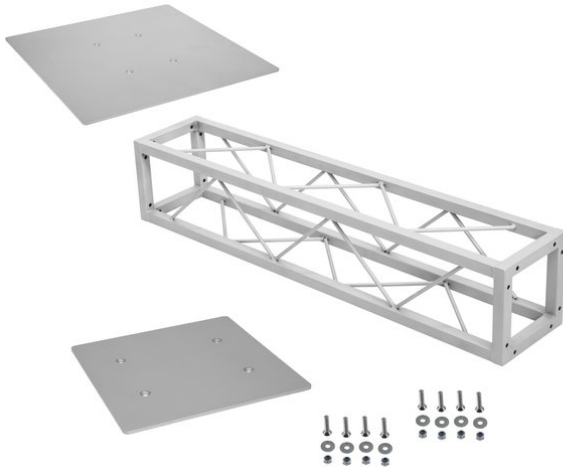

## Ensemble lyre Quad Tower argent

Réf. : 20000923  
GTIN: 4026397164039

**L'article n'est plus disponible.**

## Ensemble lyre Quad Tower argent

Réf. : 20000923  
GTIN: 4026397164039

#### DECOTRUSS Plaque de base Quad 500 argent

Accessoire pour Quad DECOTRUSS - le système de traverse décoratif

- Revêtement gris argenté pour un look tech classique
- Montage particulièrement facile par vis M8
- Veuillez commander le jeu de vis correspondant séparément
- Pour des domaines d'application tels que: Agencement de magasin

#### DECOTRUSS Traverse Quad ST-1000 argent

Traverse rectangulaire décorative

- Small decorative truss
- Silvergrey coating for a classic high-tech look
- Small packing size of 20 cm
- Particularly easy installation with M8 screw
- Easily create trendy designs with the optional corner block