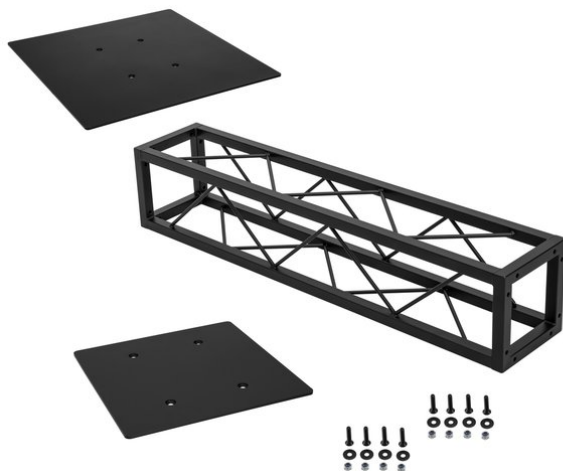

Ensemble lyre Quad Tower noir

Réf. : 20000924

GTIN: 4026397164046

Prix de catalogue: 260.61 €
TVA 19% incl.

Ensemble lyre Quad Tower noir

Réf. : 20000924

GTIN: 4026397164046

Caractéristiques:

DECOTRUSS Plaque de base Quad 500 noire

Accessoire pour Quad DECOTRUSS - le système de traverse décoratif

- Montage particulièrement facile par vis M8
 - Veuillez commander le jeu de vis correspondant séparément
 - Pour des domaines d'application tels que: Agencement de magasin
- L'étendue des fournitures
- 1 x plaque

DECOTRUSS Traverse Quad ST-1000 noire

Traverse rectangulaire décorative

- Petite traverse décorative
- Encombrement réduit de 20 cm
- Montage particulièrement facile par vis M8
- Pour des constructions tendance