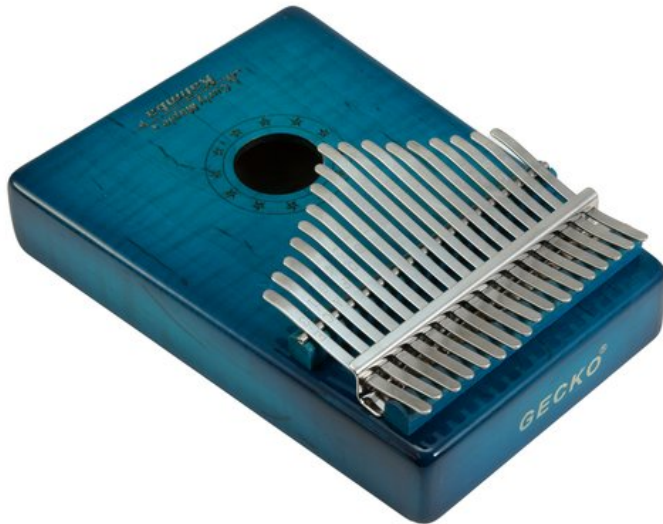

DIMAVERY KL-6 Kalimba, 17 C, bleu
Kalimba au corps en bois et au trou de résonance

Réf. : 26051620
GTIN: 4026397690484

Prix de catalogue: 70.21 €

TVA 19% incl.

Caractéristiques:

- Tonalité : do majeur
- 17 langues
- L'étendue des fournitures**
- 1 x instrument, 1 x maillet, 1 x mode d'emploi, 1 x serviette en microfibres, 1 x sac

Logistique

EAN / GTIN: 4026397690484
Poids: 0,87 kg
Longueur: 0.23 m
Largeur: 0.19 m
Hauteur: 0.07 m

Données techniques:

Couleur:	Bleu
Poids:	720 g