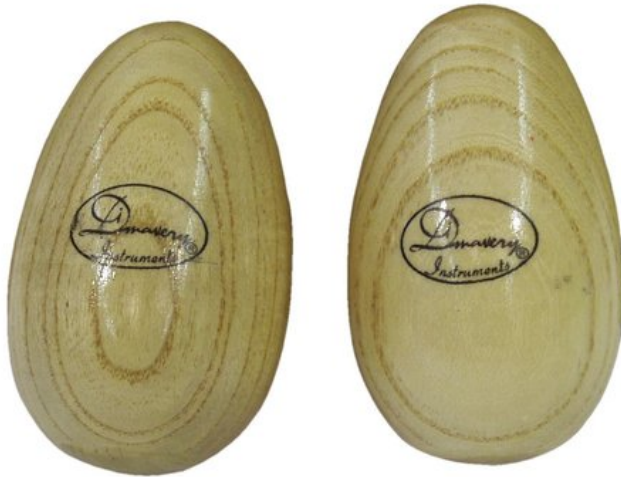

DIMAVERY Egg Shaker bois 2x

Shaker en bois

Réf. : 26055335

GTIN: 4026397190496

Prix de catalogue: 8.93 €

TVA 19% incl.

Caractéristiques:

- 2 (pièces dans le set)
- L'étendue des fournitures**
- 2 x instrument

Logistique

EAN / GTIN: 4026397190496
Poids: 0,09 kg
Longueur: 0.13 m
Largeur: 0.09 m
Hauteur: 0.04 m

Données techniques:

Forme:	Œuf
Matériau:	Bois
Couleur:	Nature, verni
Poids:	70 g