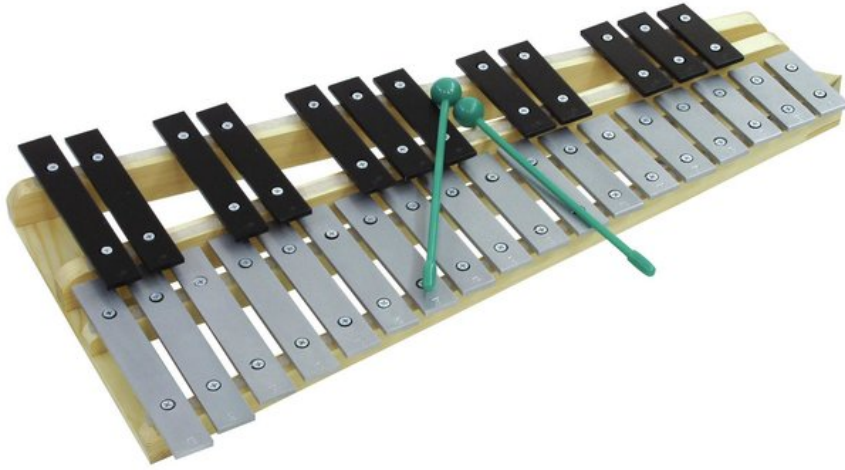

DIMAVERY Métallophone et mallette

Métallophone

Réf. : 26058315

GTIN: 4026397212068

L'article n'est plus disponible.

Caractéristiques:

- Tessiture : sol – do
- Double rangée
- Gamme chromatique
- 30 plaques sonores en métal
- Caisses de résonance à 3 compartiments

L'étendue des fournitures

- 1 x instrument, 1 x sac, 2 x maillet

Logistique

EAN / GTIN: 4026397212068

Poids: 3,70 kg

Longueur: 0.65 m

Largeur: 0.37 m

Hauteur: 0.07 m

Données techniques:

Poids: 3,69 kg