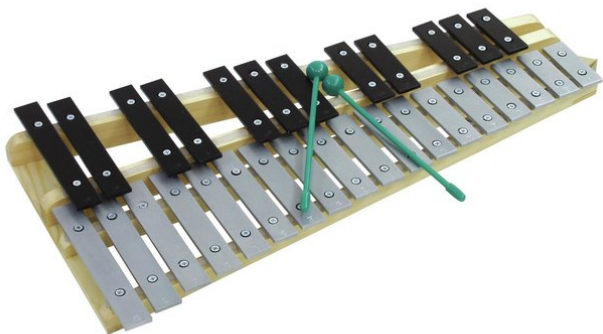

## Métallophone et mallette

Métallophone

Réf. : 26058315

GTIN: 4026397212068

**L'article n'est plus disponible.**

## Métallophone et mallette

Métallophone

Réf. : 26058315

GTIN: 4026397212068

### Caractéristiques:

---

- Tessiture : sol – do
  - Double rangée
  - Gamme chromatique
  - 30 plaques sonores en métal
  - Caissez de résonance à 3 compartiments
- L'étendue des fournitures
- 1 x instrument, 1 x sac, 2 x maillet