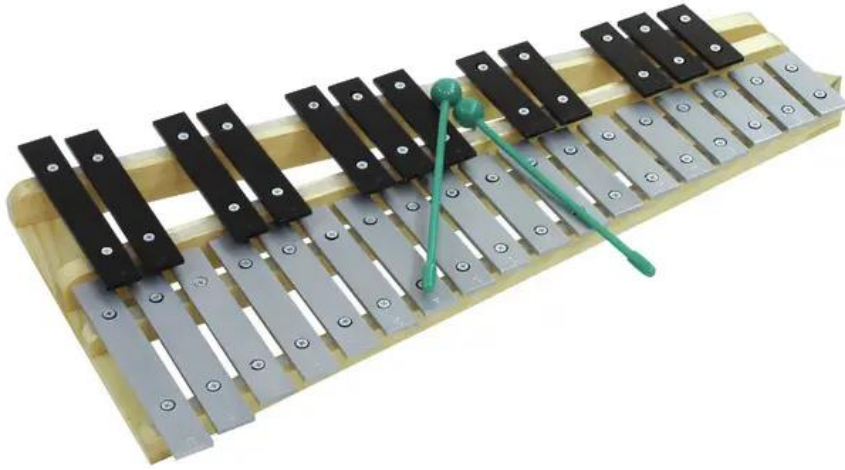

## DIMAVERY Métallophone et mallette

Métallophone

Réf. : 26058315

GTIN: 4026397212068

### Caractéristiques:

- Tessiture : sol – do
- Double rangée
- Gamme chromatique
- 30 plaques sonores en métal
- Caisnes de résonance à 3 compartiments

### Logistique

EAN / GTIN: 4026397212068

Poids: 3,70 kg

Longueur: 0.65 m

Largeur: 0.37 m

Hauteur: 0.07 m

### Contenu de la livraison:

- 1 x Instrument
- 1 x sac
- 2 x maillet