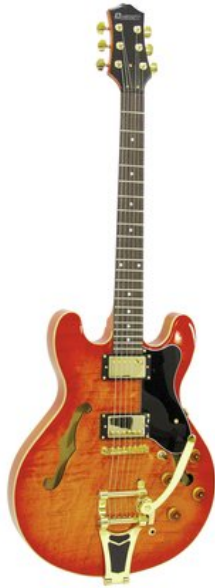

DIMAVERY SA-650 Jazz Guitar, Amber burst

Guitare électrique

Réf. : 26216050

GTIN: 4026397221756

L'article n'est plus disponible.

Caractéristiques:

- Hollow body, semi-acoustic
- Costruktion: Set in neck
- Body : Maple, archtop
- Neck : Maple, Two-way Trussrod
- Fingerboard : Rosewood, 24 frets
- pick-up : 2 x humbucker, 3-Way switch
- Controls : 2 x tone, 2 x volume
- Bridge : Tune-o-matic
- Hardware: gold-colored
- Color: amber burst
- Trapeze Tailpiece

Logistique

EAN / GTIN: 4026397221756

Poids: 4,60 kg

Longueur: 1.06 m

Largeur: 0.53 m

Hauteur: 0.12 m

Données techniques: