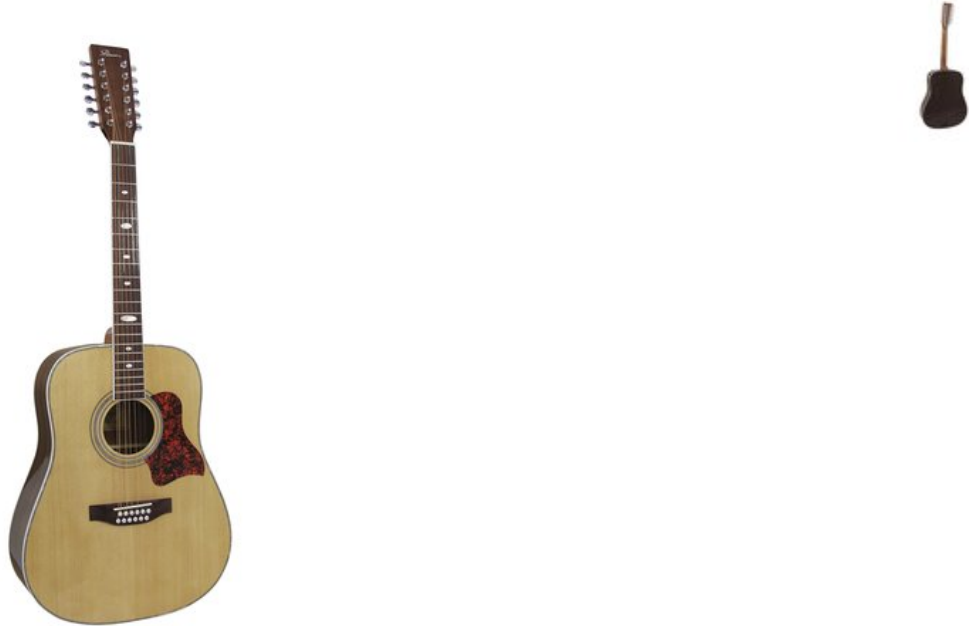

## DIMAVERY DR-512 western-guitar 12-string

Guitare folk 4/4

Réf. : 26231280

GTIN: 4026397191394

**L'article n'est plus disponible.**

### Caractéristiques:

- Dreadnought style
- 12-string
- Color: nature
- Top: spruce
- Body: rosewood
- Neck: nato
- Fingerboard: rosewood, 20 frets
- Bridge: rosewood
- Hardware: chrome

### Logistique

EAN / GTIN: 4026397191394  
Poids: 3,45 kg  
Longueur: 1.08 m  
Largeur: 0.49 m  
Hauteur: 0.14 m

### Données techniques:

Manche:	Touche : Palissandre
Corps:	4/4 Palissandre
Plafond:	Épicéa
Matériel:	Chromé
Couleur:	Nature