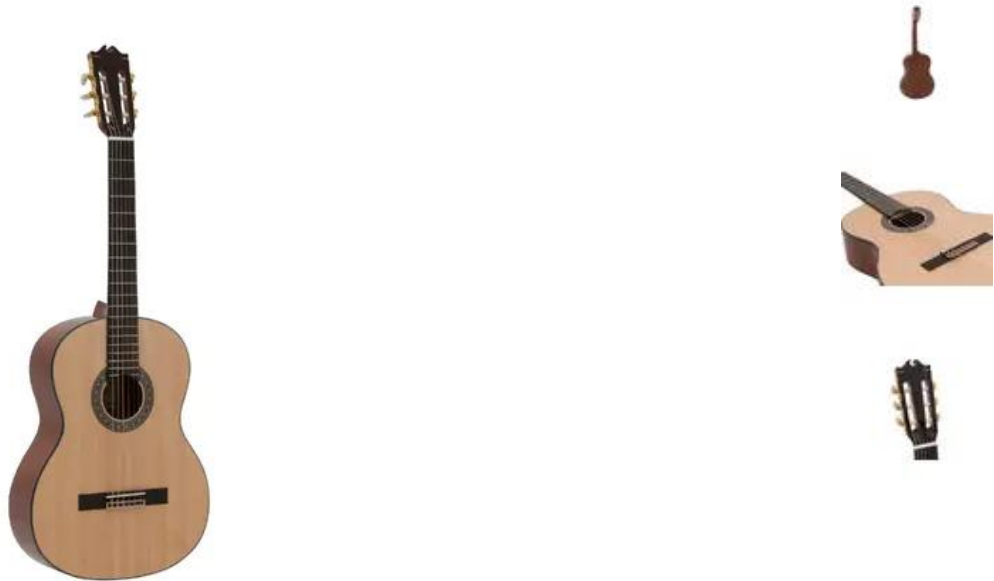

DIMAVERY AC-320 Classical guitar massive spruce

Classical guitar 4/4, solid

Réf. : 26241013

GTIN: 4026397557749

Caractéristiques:

-

Classical guitar 4/4, solid

Données techniques:

Manche:	Acajou Touche : Blackwood
Corps:	4/4 Acajou
Dimension:	655 mm
Nombre de cordes:	6
Plafond:	Épicéa massif
Couleur:	Nature
Poids:	2,20 kg

Logistique

EAN / GTIN: 4026397557749

Poids: 2,70 kg

Longueur: 1.04 m

Largeur: 0.44 m

Hauteur: 0.12 m

Contenu de la livraison: