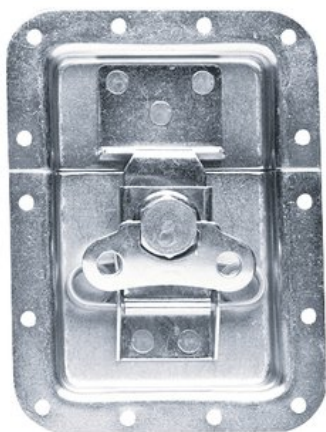

ROADINGER Grande fermeture Butterfly dans le boîtier

Fermeture papillon Simmons dans plaque de montage

Réf. : 30000400

GTIN: 4026397175554

Prix de catalogue: 7.02 €

TVA 19% incl.

Caractéristiques:

- Grand modèle
- Vous trouverez de plus amples informations sur ce produit dans la rubrique « Téléchargements » de la fiche technique

Logistique

EAN / GTIN: 4026397175554

Poids: 0,36 kg

Longueur: 0.18 m

Largeur: 0.13 m

Hauteur: 0.02 m

Données techniques:

Diamètre des trous de fixation:	Ø5,1mm
Matériau:	Acier, Galvanisé
Cotes d'installation:	1,4 m x 95 cm
Dimension:	Largeur : 12,50 cm Profondeur : 1,50 cm Hauteur : 17,30 cm
Poids:	350 g