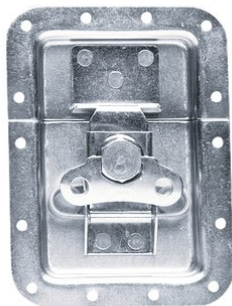

Grande fermeture Butterfly dans le boîtier

Fermeture papillon Simmons dans plaque de montage

Réf. : 30000400

GTIN: 4026397175554

Prix de catalogue: 7.02 €
TVA 19% incl.

Grande fermeture Butterfly dans le boîtier

Fermeture papillon Simmons dans plaque de montage

Réf. : 30000400

GTIN: 4026397175554

Caractéristiques:

- Grand modèle
- Vous trouverez de plus amples informations sur ce produit dans la rubrique « Téléchargements » de la fiche technique