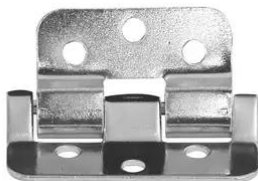

Charnière deux pièces, galvanisée

Charnière

Réf. : 30003400

GTIN: 4026397184938

Charnière deux pièces, galvanisée

Charnière

Réf. : 30003400

GTIN: 4026397184938

Caractéristiques:

- Version lourde