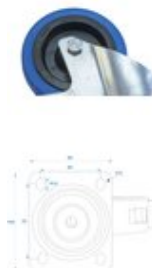

ROADINGER Roue pivotante 100 mm BLUE WHEEL à frein

Roue pivotante 100 mm

Réf. : 30004007

GTIN: 4026397489972

Prix de catalogue: 22.02 €

TVA 19% incl.

Caractéristiques:

- Frein à double fonction (roue et couronne d'orientation)
- Couronne d'orientation à double roulement à billes
- Boîtier en tôle d'acier, zingué-chromaté
- Jante sur roulement à billes
- Rouleau interchangeable
- Capacité de charge : 450 kg par jeu (4 rouleaux)
- Made in Germany
- Vous trouverez de plus amples informations sur ce produit dans la rubrique « Téléchargements » de la fiche technique

Logistique

EAN / GTIN: 4026397489972

Poids: 0,93 kg

Longueur: 0.17 m

Largeur: 0.09 m

Hauteur: 0.14 m

Données techniques:

Couleur:	Bleu clair
Dimension:	Hauteur : 12,8 cm Diamètre : Ø 10 cm
Poids:	930 g