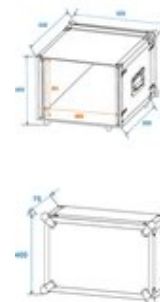

ROADINGER Rack d'effets CO DD, 8HE, profondeur 24 cm, noir

Rack case

Réf. : 3010721D

GTIN: 4026397326475

Prix de catalogue: 189.21 €

TVA 19% incl.

Description:

Flightcase for 483 mm units

The ROADINGER effect rack CO DD with 8 U and built-in rack rails is ideal for transporting your 483 mm control and effect units. The two removable lids (double door version) allow you to access your equipment quickly and easily.

The high-quality workmanship with 7 mm wall thickness as well as the aluminium profile frame with rounded corners and three-legged, medium-sized steel ball corners ensure stability.

The flight case also has eight snap locks with eyelets for locking and two chrome-plated case folding handles. The four large, steel-reinforced rubber feet provide the necessary standing security.

The case can be loaded with a maximum of 25 kg.

Caractéristiques:

- Rails de rack intégrés
- Finition haut de gamme avec bois stratifié collé en plusieurs couches 7 mm, noir, laminé
- 2 couvercles amovibles (double-Door-Version)
- Châssis de profilé en aluminium 22mm à angles arrondis
- 2 poignées rabattables chromées de mallette
- 8 serrures à ressort haut de gamme avec fonction de verrouillage
- Pieds en caoutchouc
- Disponible en plusieurs unités de rack (1 U = 44 mm)
- Avec des rails de rack pour 19" appareils
- 8 HE

Logistique

EAN / GTIN: 4026397326475

Poids: 9,60 kg

Longueur: 0.55 m

Largeur: 0.41 m

Hauteur: 0.43 m