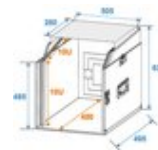

ROADINGER Special Combo Case LS5 Laptop Desk, 10U

Flightcase pour appareils 483 mm (19") et support d'ordinateur portable

Réf. : 3011000J

GTIN: 4026397400571

L'article n'est plus disponible.

Caractéristiques:

- Suitable for 483 mm units (19"), e.g. controllers and mixers, with 10 U (horizontal) and 10 U (vertical)
- Upward tiltable profile rails 10 U for top-operated units
- Non-slip, slidable tray for all customary notebook sizes
- High-quality workmanship with 9 mm plywood multilayered glued, black laminated
- Aluminum profile frames (30 mm) with rounded edges
- Removable cover
- Three-leg, medium-sized steel ball corners
- 4 high-quality butterfly locks
- 2 hinged case handles
- Available in different height units (1 U = 44 mm)
- With service lid
- Avec des rails de rack pour 19" appareils
- Vous trouverez de plus amples informations sur ce produit dans la rubrique « Téléchargements » de la fiche technique

Logistique

EAN / GTIN: 4026397400571

Poids: 23,20 kg

Longueur: 0.61 m

Largeur: 0.58 m

Hauteur: 0.69 m

Article encombrant

Données techniques:

Charge maximale:	50 kg
Matériau:	Bois stratifié collé en plusieurs couches, 9 mm
Couleur:	Noir, laminé
Largeur des plaques frontales:	19"
Profondeur de pose:	450 mm

Dimension:	Largeur : 56 cm Profondeur : 60 cm Hauteur : 66,5 cm
Poids:	20,15 kg
Strength:	9 mm
Outside dimensions (W x D x H):	560 x 600 x 665 mm
Inside dimensions:	
Mounting width:	483 mm (19")
Mounting height:	450 mm (10 U)
Mounting depth:	450 mm (10 U)
Laptop area:	510 x 280 mm