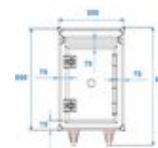

ROADINGER Mallette spéciale combinée U 14HE

Flightcase à roulettes pour équipement de DJ complet

Réf. : 3011000U

GTIN: 4026397417418

L'article n'est plus disponible.

Caractéristiques:

- Professional solution for a complete DJ setput: this heavy-duty case accommodates your PA, a double CD player, a 19" mixer, effect units, and further 19" units
- Top part with upward tilted profile rails with 10 U for top-operated units e.g. mixers, control units of double CD players or lighting units
- Bottom part with 14 U mounting facility for e.g. CD mechanisms, amplifiers, effect units
- Removable cover
- Removable front and rear cover
- Rear service door with cutout for cable inlet
- High-quality workmanship with 9.5 mm plywood multilayered glued, black laminated
- Aluminum profile frames (30 mm) with rounded edges
- Three-leg, large steel ball corners
- Incl. wheel board (15 mm) with 4 castors, 2 of which have brakes
- 4 rugged, hinged case handles
- 2 spring locks
- Chromium-plated corners, handles and butterfly locks
- Delivery includes mounting screws
- Roulettes
- Avec des rails de rack pour 19" appareils
- Très grande profondeur de pose
- 14 HE
- Vous trouverez de plus amples informations sur ce produit dans la rubrique « Téléchargements » de la fiche technique

Logistique

EAN / GTIN: 4026397417418

Poids: 41,40 kg

Longueur: 0.74 m

Largeur: 0.57 m

Hauteur: 0.88 m

Article encombrant

Données techniques:

Charge maximale:	100 kg
Aide au transport:	Roulettes
Matériau:	Bois stratifié collé en plusieurs couches, 9,5 mm
Couleur:	Noir, laminé
Largeur des plaques frontales:	19"
Hauteur de pose:	Env. 62,5 cm (14 U)
Profondeur de pose:	530 mm
Conception du boîtier:	14 HE
Dimension:	Largeur : 54 cm Profondeur : 72 cm Hauteur : 99 cm
Poids:	37,00 kg
