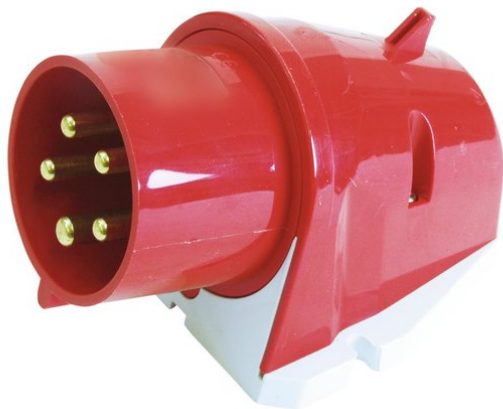

Mounting plug CEE 32A 5-pin (wall)

Réf. : 30236380
GTIN: 4026397020014

L'article n'est plus disponible.

Mounting plug CEE 32A 5-pin (wall)

Réf. : 30236380
GTIN: 4026397020014

Caractéristiques:
