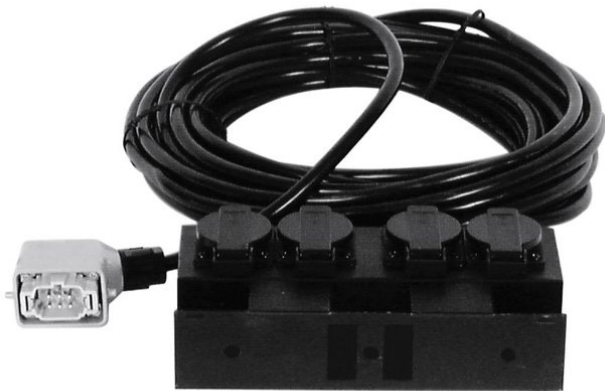

eurolite[®]

SB-46 Power distributor

Practical distributor

Réf. : 30248100

GTIN: 4026397113853

L'article n'est plus disponible.

eurolite[®]

SB-46 Power distributor

Practical distributor

Réf. : 30248100

GTIN: 4026397113853

Caractéristiques:

- 4 safety sockets
- 15 m power cord with 7 x 1.5 mm² with 6-pin plug