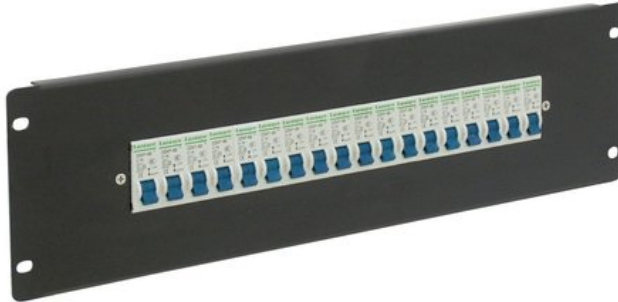

EUROLITE PDM 3U-18x16A FB

Module de distributeur de courant pour installation en rack

Réf. : 30248940

GTIN: 4026397521696

L'article n'est plus disponible.

Caractéristiques:

- (19") 48,3 cm installation en rack 3 HE

Données techniques:

Branchement électrique:	Alimentation électrique via Borne à visser
Protection:	18 x Coupe-circuit automatique C 16A 1-pol
Matériau:	Acier
Couleur:	Noir
Conception du boîtier:	(19") 48,3 cm installation en rack 3 HE
Dimension:	Largeur : 48,3 cm Hauteur : 13,35 cm
Poids:	2,25 kg

Logistique

EAN / GTIN: 4026397521696

Poids: 2,50 kg

Longueur: 0.54 m

Largeur: 0.21 m

Hauteur: 0.13 m