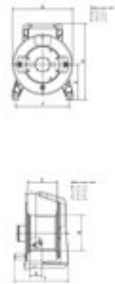

SCHILL Enrouleur de câble GT 235.RM

Enrouleur de câble

Réf. : 30307501

GTIN: 4013046200118

Prix de catalogue: 74.85 €

TVA 19% incl.

Caractéristiques:

- Éprouvé dans la pratique
- Insensible à l'essence et aux huiles
- Palier d'essieu facile à manipuler
- IT = tambours en plastique de haute qualité
- HT = tambours métalliques de haute qualité
- SK = tambours métalliques de haute qualité
- Pour micro-câbles XLR-XLR, câbles LS, câbles CEE, multiconducteurs...
- Vous trouverez de plus amples informations sur ce produit dans la rubrique « Téléchargements » de la fiche technique

Logistique

EAN / GTIN: 4013046200118

Poids: 1,35 kg

Longueur: 0.35 m

Largeur: 0.25 m

Hauteur: 0.21 m

Données techniques:

Matériau:	Caoutchouc spécial
Dimension:	Largeur : 23,3 cm Profondeur : 11,2 cm Hauteur : 29,5 cm Diamètre : Ø 23,3 cm
Poids:	1,05 kg