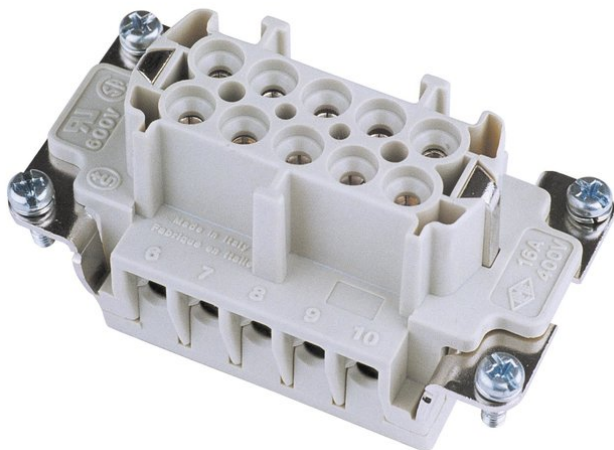

Creating Connectors

Insert femelle 10 broches 16 A, borne à visser

Réf. : 30350750

GTIN: 8015747032193

Prix de catalogue: 11.31 €
TVA 19% incl.

Creating Connectors

Insert femelle 10 broches 16 A, borne à visser

Réf. : 30350750

GTIN: 8015747032193

Caractéristiques:

- Made in Europe