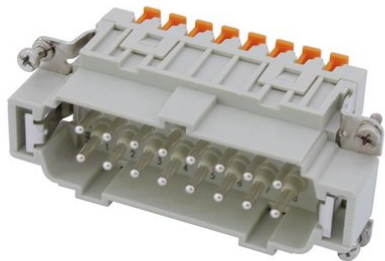

Creating Connectors

Insert mâle SQUICH 16 broches 16 A 500 V

Réf. : 30351060

GTIN: 8015747110150

Prix de catalogue: 24.87 €
TVA 19% incl.

Creating Connectors

Insert mâle SQUICH 16 broches 16 A 500 V

Réf. : 30351060