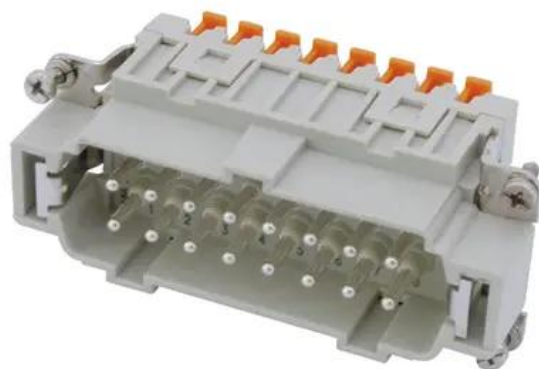

Creating Connectors

ILME Insert mâle SQUICH 16 broches 16 A 500 V

Réf. : 30351060

GTIN: 8015747110150

Caractéristiques:

- Made in Europe

Données techniques:

Poids: 0,09 kg

Logistique

EAN / GTIN: 8015747110150

Poids: 0,09 kg

Longueur: 0.09 m

Largeur: 0.03 m

Hauteur: 0.04 m

Contenu de la livraison: