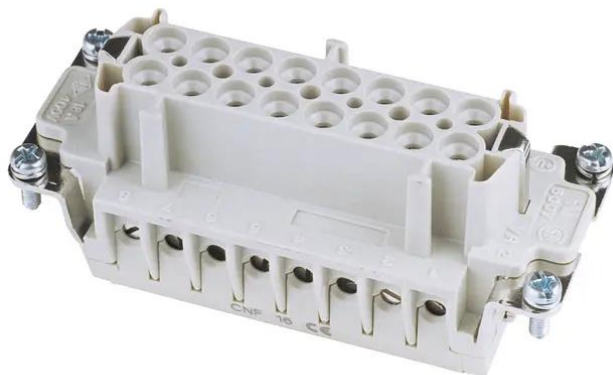

Creating Connectors

Insert femelle 16 broches 16 A, borne à visser

Réf. : 30351100

GTIN: 4026397022902

Creating Connectors

Insert femelle 16 broches 16 A, borne à visser

Réf. : 30351100

GTIN: 4026397022902