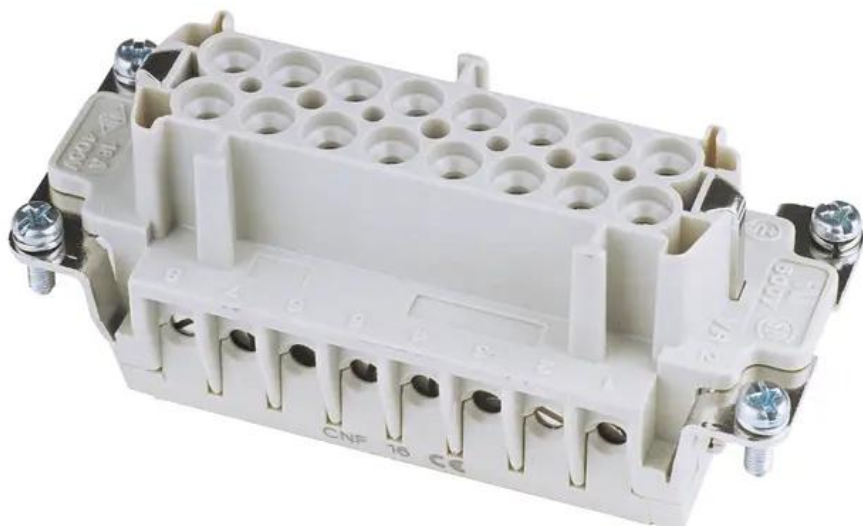

Creating Connectors

## ILME Insert femelle 16 broches 16 A, borne à visser

Réf. : 30351100

GTIN: 4026397022902

### Données techniques:

Plage de serrage: 0,5 - 4,0 mm<sup>2</sup>

Poids: 0,09 kg