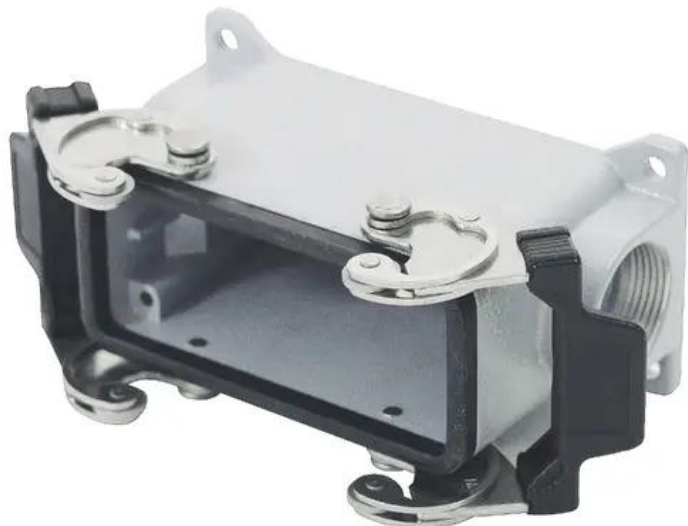

Creating Connectors

ILME Boîtier de culot 16 broches, 1 x PG 21

Réf. : 30351200

GTIN: 4026397496703

Caractéristiques:

- Made in Europe

Données techniques:

Poids: 0,34 kg

Logistique

EAN / GTIN: 4026397496703

Poids: 0,34 kg

Longueur: 0.14 m

Largeur: 0.06 m

Hauteur: 0.07 m

Contenu de la livraison: