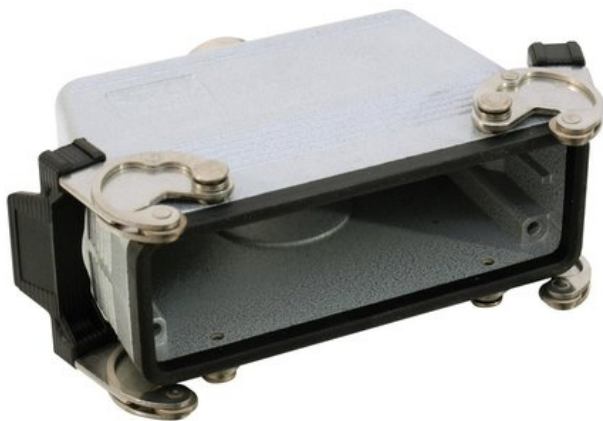

Creating Connectors

ILME Coupling casing KG24-108,PG21,str.high

Réf. : 30351405

GTIN: 4026397496185

L'article n'est plus disponible.

Caractéristiques:

Données techniques:

Logistique

EAN / GTIN: 4026397496185

Poids: 0,40 kg

Longueur: 0.15 m

Largeur: 0.06 m

Hauteur: 0.10 m