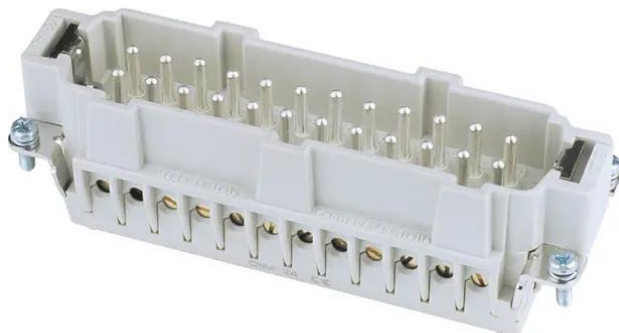

Creating Connectors

Insert mâle 24 broches 16 A, borne à visser

Réf. : 30351450

GTIN: 4026397022926

Creating Connectors

Insert mâle 24 broches 16 A, borne à visser

Réf. : 30351450

GTIN: 4026397022926