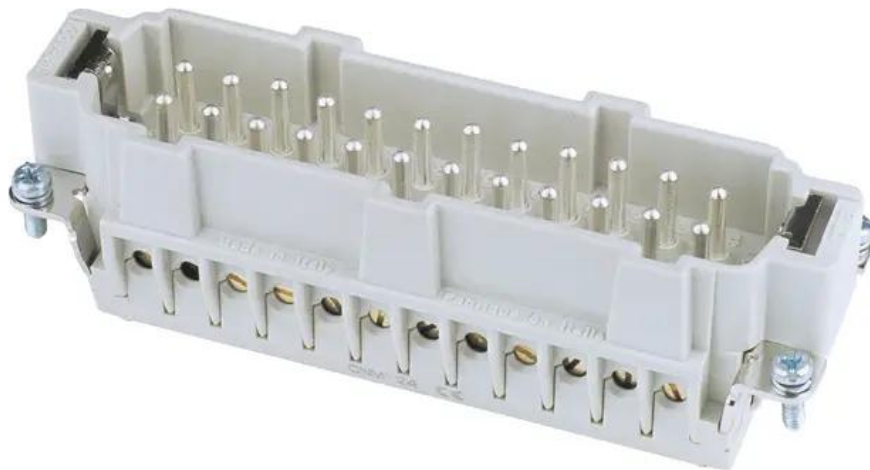

Creating Connectors

ILME Insert mâle 24 broches 16 A, borne à visser

Réf. : 30351450

GTIN: 4026397022926

Caractéristiques:

- Made in Europe

Données techniques:

Plage de serrage:	Mm ²
Poids:	0,12 kg

Logistique

EAN / GTIN: 4026397022926

Poids: 0,12 kg

Longueur: 0.11 m

Largeur: 0.03 m

Hauteur: 0.04 m

Contenu de la livraison: