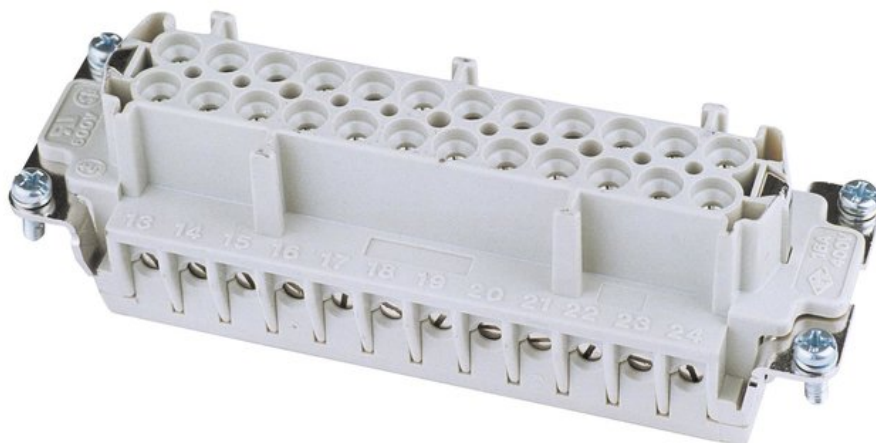

Creating Connectors

## ILME Insert femelle 24 broches 16 A, borne à visser

Réf. : 30351500

GTIN: 8015747032582

**Prix de catalogue: 20.11 €**

TVA 19% incl.

### Données techniques:

Poids: 120 g