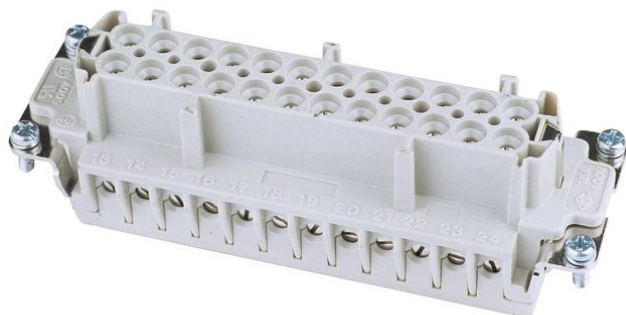

Creating Connectors

## Insert femelle 24 broches 16 A, borne à visser

Réf. : 30351500

GTIN: 8015747032582

**Prix de catalogue: 20.11 €**  
TVA 19% incl.

Creating Connectors

## Insert femelle 24 broches 16 A, borne à visser

Réf. : 30351500

GTIN: 8015747032582