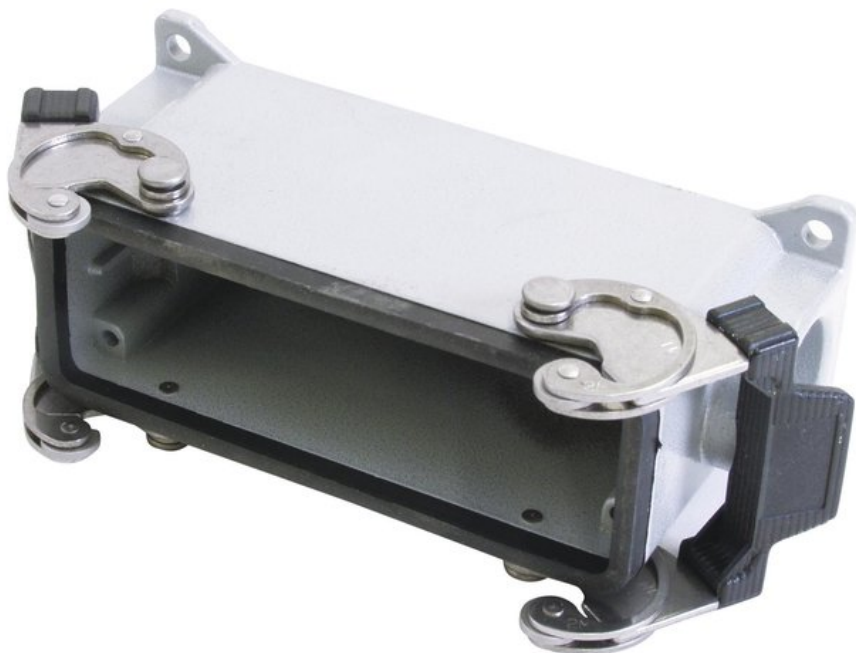

Creating Connectors

## ILME Base casing SG24-108,1x PG 21

Réf. : 30351600

GTIN: 8015747022408

**L'article n'est plus disponible.**