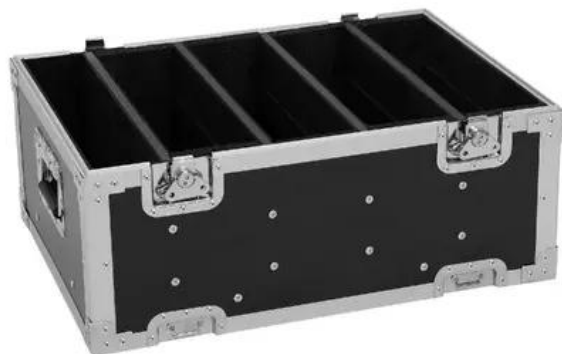

## ROADINGER Extensionmodul for Flightcase 4x IP PIX Strobe RGB CW+WW Réf. : 31005267

Trunk case GTIN: 4026397745191

### Caractéristiques:

- Finition haut de gamme avec bois stratifié collé en plusieurs couches , noir
- Intérieur avec Rembourrage en mousse
- 2 poignées rabattables chromées de mallette
- 2 fermetures papillon haut de gamme

### Logistique

EAN / GTIN: 4026397745191  
Poids: 10,00 kg  
Longueur: 0.64 m  
Largeur: 0.47 m  
Hauteur: 0.26 m

### Données techniques:

Charge maximale:	50 kg
Poignée rabattables:	2 Pièce
Fermeture:	Fermeture papillon : 2 Pièce
Matériau:	Bois stratifié collé en plusieurs couches, laminé
Couleur:	Noir
Compartiment d'appareil:	10 cm x 38,5 cm x 17 cm
Dimension:	Largeur : 62,5 cm Profondeur : 47 cm Hauteur : 24,5 cm
Poids:	9,10 kg